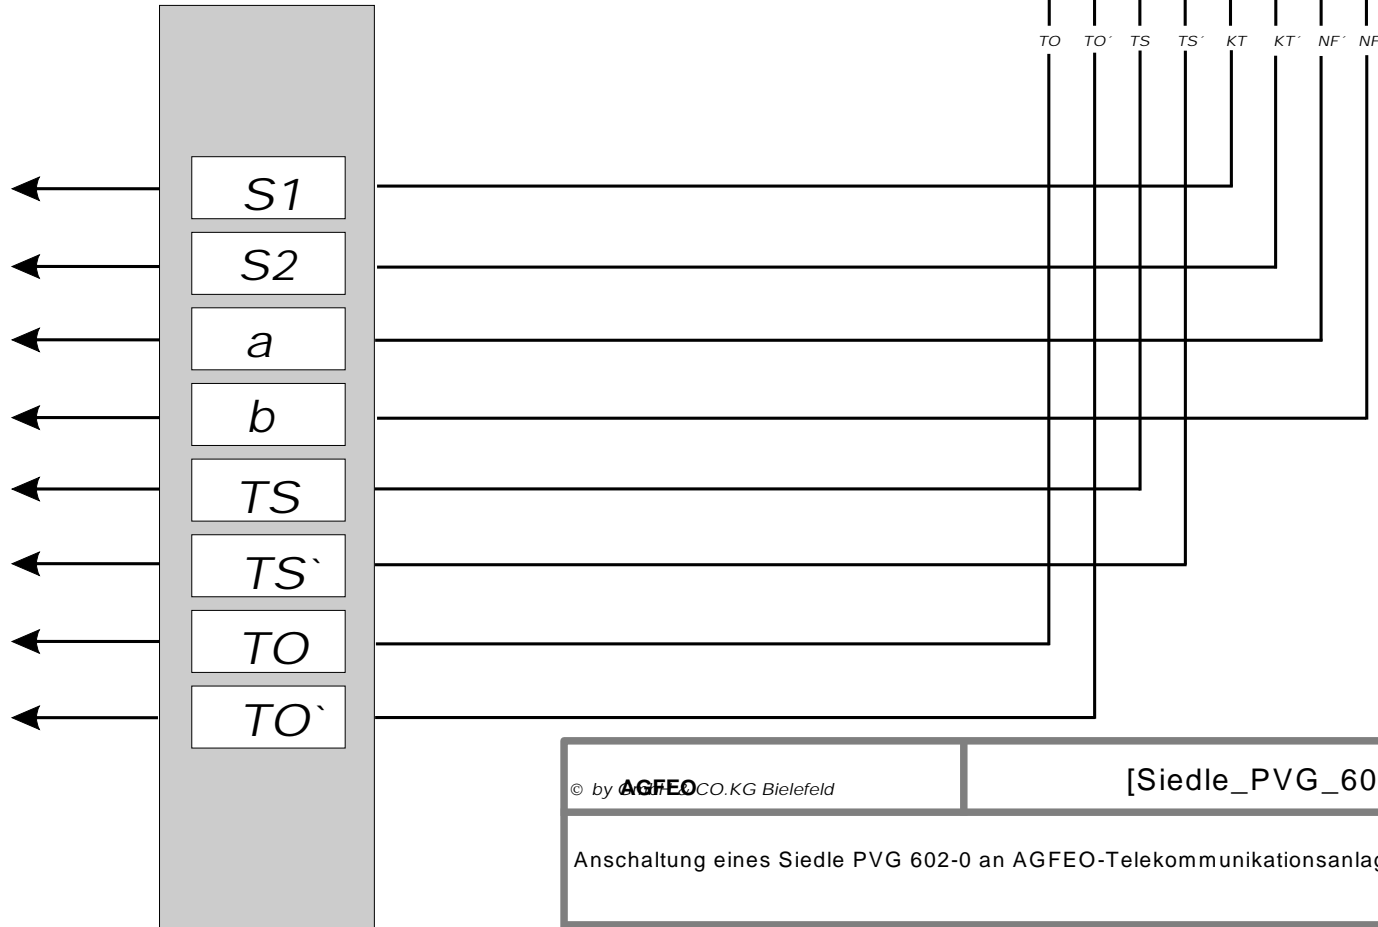

AGFEO

Siedle PVG 602-0

zur Sprechanlage

weiteren Support hierzu erhalten Sie beim jeweiligen Türsprechanlagenhersteller oder der Fa. Siedle

© by **AGFEO** CO.KG Bielefeld

[Siedle_PVG_602_19x]

Anschaltung eines Siedle PVG 602-0 an AGFEO-Telekommunikationsanlagen AS 190 und AS 191